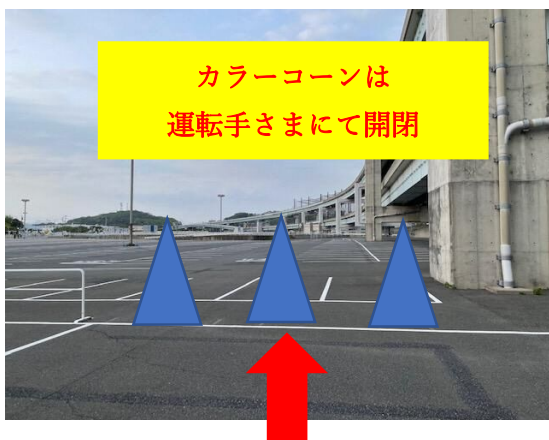

駐車場ご案内

【入出庫・乗降手順のご案内】

- ① 出入口 H より左折出庫 ② 入庫後右折し道なりに直進 ③ **スペースラボ前にて乗降**
- ④ 出入口 I から左折出庫 ⑤ スペースワールド駅高架下左折 ⑥ スシロー交差点左折
- ⑦ 山王交差点左折 ⑧ 枝光交差点直進 ⑨ 枝光 IC を通過し左折後、駐車場へ
- ⑩ **駐車場**

※誘導スタッフは常駐しておりませんので下記、案内図に従い駐車をお願い申し上げます。

大型バス専用入り口から入庫します。 ➡そのまま直進します。 ➡ 一番奥の駐車スペースへ。

※黄色で囲った箇所は官営八幡製鉄所管轄場所なので駐車 NG

<高架下スペース駐車場所>

フェンスを超えて前進。

➡ 高架下のスペースに手前からバック駐車。

※一般車駐車場ラインとなっておりますので、ある程度の駐車ラインに沿ってバック駐車頂くようお願い申し上げます。

※フェンス手前の駐車スペースは、専用駐車スペースではないので必ず停めないようお願い申し上げます。