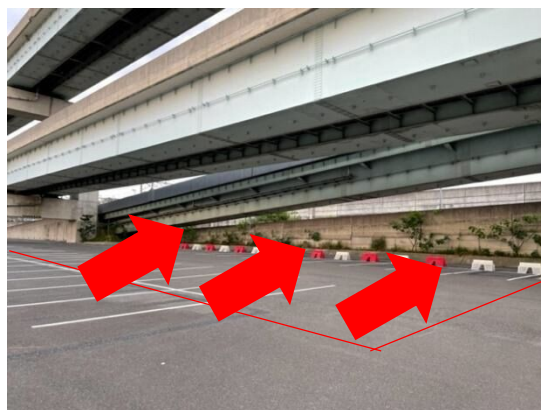

大型バス専用入り口から入庫します。 ➡そのまま直進します。 ➡ 一番奥の駐車スペースへ。

※黄色で囲った箇所は官営八幡製鉄所管轄場所なので駐車 NG

<高架下スペース駐車場所>

フェンスを超えて前進。

➡ 高架下のスペースに手前からバック駐車。

※一般車駐車場ラインとなっておりますので、ある程度の駐車ラインに沿ってバック駐車頂くようお願い申し上げます。

※フェンス手前の駐車スペースは、専用駐車スペースではないので必ず停めないようお願い申し上げます。