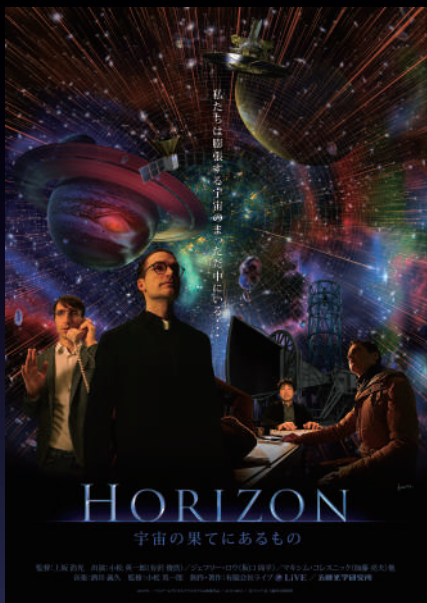

2024

2・3

スペースLABO プラネタリウム PLANETARIUM

プログラム（どのプログラムも解説員による星空生解説があります） 全席指定・事前予約制

12/1（金）～3/31（日）

HORIZON ～宇宙の果てにあるもの

©ライブ ©株式会社五藤光学研究所

対象：一般

私たちは膨張する宇宙のまっただ中にいる…。この考えに至るまで多くの科学者たちが挑戦を繰り返し、星を見つけてきました。WMAP 探査機チームの一員であった小松英一郎氏を案内役に、現代宇宙論の歩みと最新理論を迫力あるCGで展開し、宇宙の地平を追い求めた人々の壮大なドラマを描きます。

1/31（水）～3/31（日）

プラネタリウムで チョコちゃんに叱られる！2

「チョコちゃんに叱られる！」©NHK

対象：ファミリー

プラネタリウムでも大好評のチョコちゃん、そのシリーズ最新作が登場です！今回は誰もが見上げることができる「星空」がテーマ。夜空にまつわる不思議や疑問がドームいっぱいに広がります！さあ、プラネタリウムでチョコちゃんに叱られる！？

2/26（月）～3/31（日）

銀河鉄道 999 赤い星ベテルギウス いのちの輝き

© 松本零士／零時社・東映アニメーション

対象：一般

地球を飛び立ち、アンドロメダへの旅を続ける999号。オリオン大星雲に近づいたその時、ベテルギウスが放ったガス雲に遭遇する。ベテルギウスは超新星爆発直前の状態で、その一生を終えようとしていたのだ…。その時、ベテルギウスに巨大な爆発が起こる。その爆発により発生したフレアは鉄郎達をものみ込み、999号は機能を停止してしまう。ベテルギウスの重力につかまり落下を始める999号、果たして鉄郎とメーテルは無事に脱出できるのか。