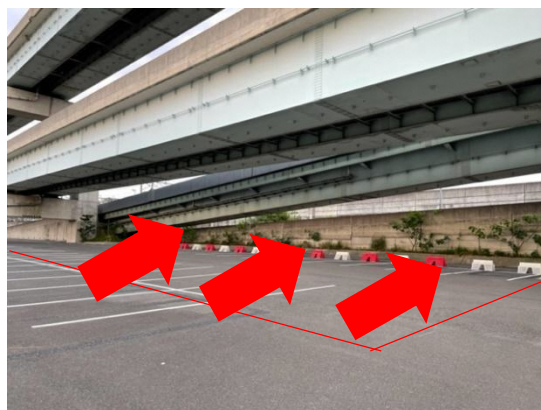

## 駐車場ご案内

【入出庫・乗降手順のご案内】

- ① 出入口 H より左折出庫
- ② 入庫後右折し道なりに直進
- ③ スペー斯拉ボ前にて乗降
- ④ 出入口 I から左折出庫
- ⑤ スペースワールド駅高架下左折
- ⑥ スシロー交差点左折
- ⑦ 山王交差点左折
- ⑧ 枝光交差点直進
- ⑨ 枝光 IC を通過し左折後、駐車場へ
- ⑩ 駐車場

※誘導スタッフは常駐しておりませんので下記、案内図に従い駐車をお願い申し上げます。

大型バス専用入り口から入庫します。 ➡そのまま直進します。 ➡ 一番奥の駐車スペースへ。

※黄色で囲った箇所は官営八幡製鉄所管轄場所なので駐車 NG

**<高架下スペース駐車場所>**

フェンスを超えて前進。

➡ 高架下のスペースに手前からバック駐車。

※一般車駐車場ラインとなっておりますので、ある程度の駐車ラインに沿ってバック駐車頂くようお願い申し上げます。

※フェンス手前の駐車スペースは、専用駐車スペースではないので必ず停めないようお願い申し上げます。