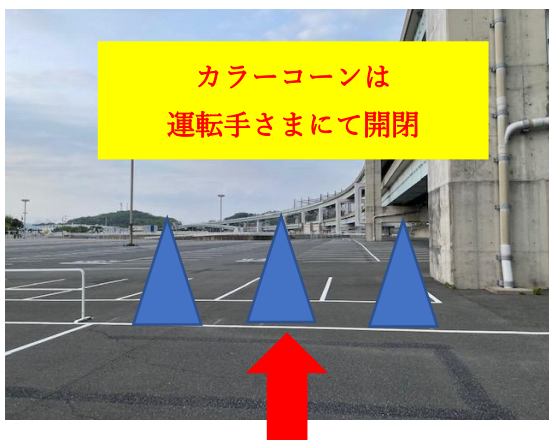

## 駐車場ご案内

【入出庫・乗降手順のご案内】

- ① 出入口 H より左折出庫
- ② 入庫後右折し道なりに直進
- ③ スペー斯拉ボ前にて乗降
- ④ 出入口 I から左折出庫
- ⑤ スペースワールド駅高架下左折
- ⑥ スシロー交差点左折
- ⑦ 山王交差点左折
- ⑧ 枝光交差点直進
- ⑨ 枝光 IC を通過し左折後、駐車場へ
- ⑩ 駐車場

※誘導スタッフは常駐しておりませんので下記、案内図に従い駐車をお願い申し上げます。

大型バス専用入り口から入庫します。 ➡そのまま直進します。 ➡ 一番奥の駐車スペースへ。

※黄色で囲った箇所は官営八幡製鉄所管轄場所なので駐車 NG

**<高架下スペース駐車場所>**

フェンスを超えて前進。

➡ 高架下のスペースに手前からバック駐車。

※一般車駐車場ラインとなっておりますので、ある程度の駐車ラインに沿ってバック駐車頂くようお願い申し上げます。

※フェンス手前の駐車スペースは、専用駐車スペースではないので必ず停めないようお願い申し上げます。